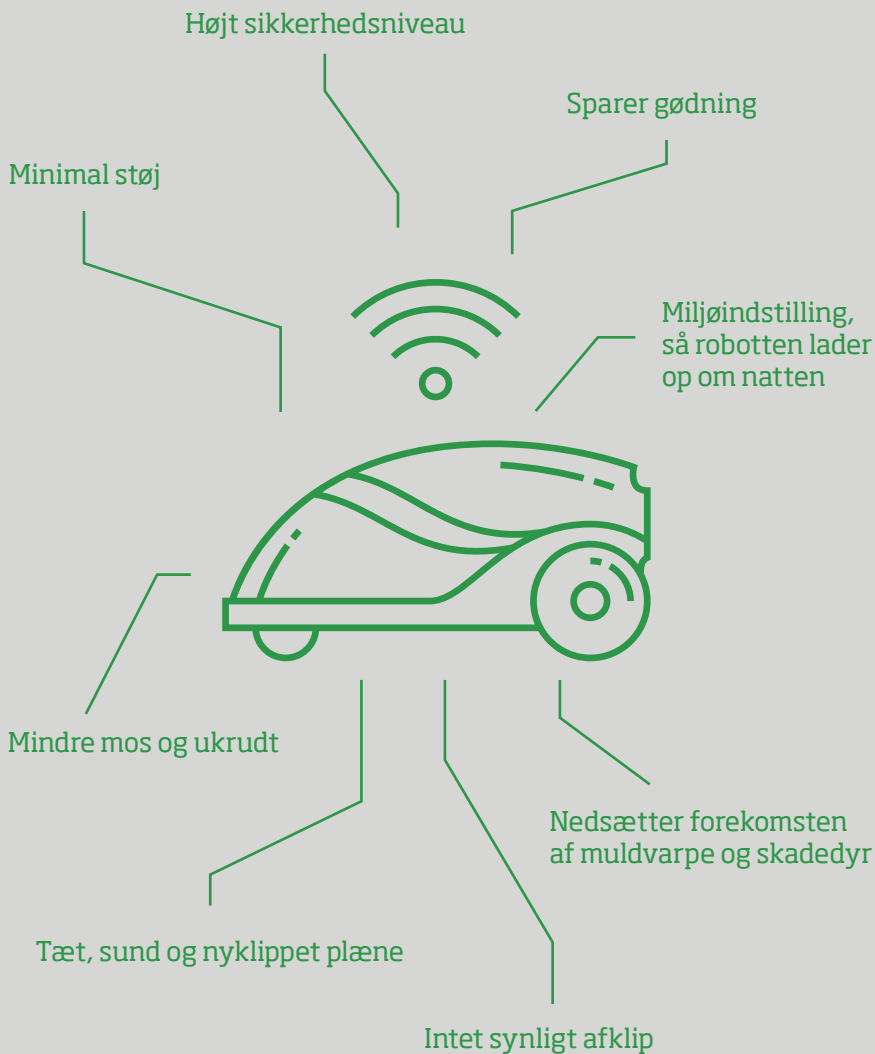

Fordele ved en **ROBOTPLÆNEKLIPPER**